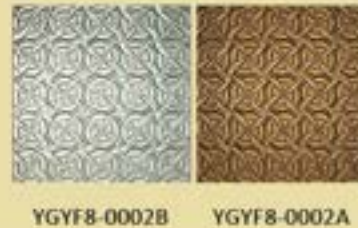

YGYF8-0012

YGYF8-0013

YGYF8-0014

HOME LIVING
ExcellGlass
 COLOURED

XCELL GLASS
PREMIUM DESIGN SOLUTIONS

YGYY8-0008

YFGB-019 YFG8-016 YFG8-015 YFG8-020 YFG8-018 YFG8-005 YFG8-002 YFG8-006

YFG8-021